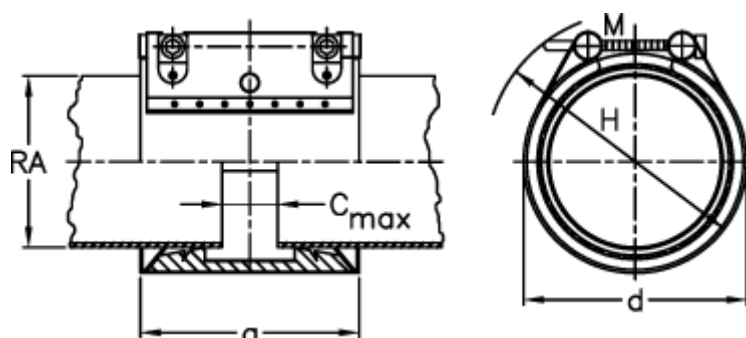

Varenummer: 025799300054  
Beskrivelse: Norma Connect rørkobling  
GRIP E W5 Ø=54,0 EPDM, 16 bar

## Mål

a = 77.400000000000006

C max med båndindlæg = 17

d = 75

H = 95

M (Skrue) = M8

Nominelt tryk (bar) = 16

RA = 54